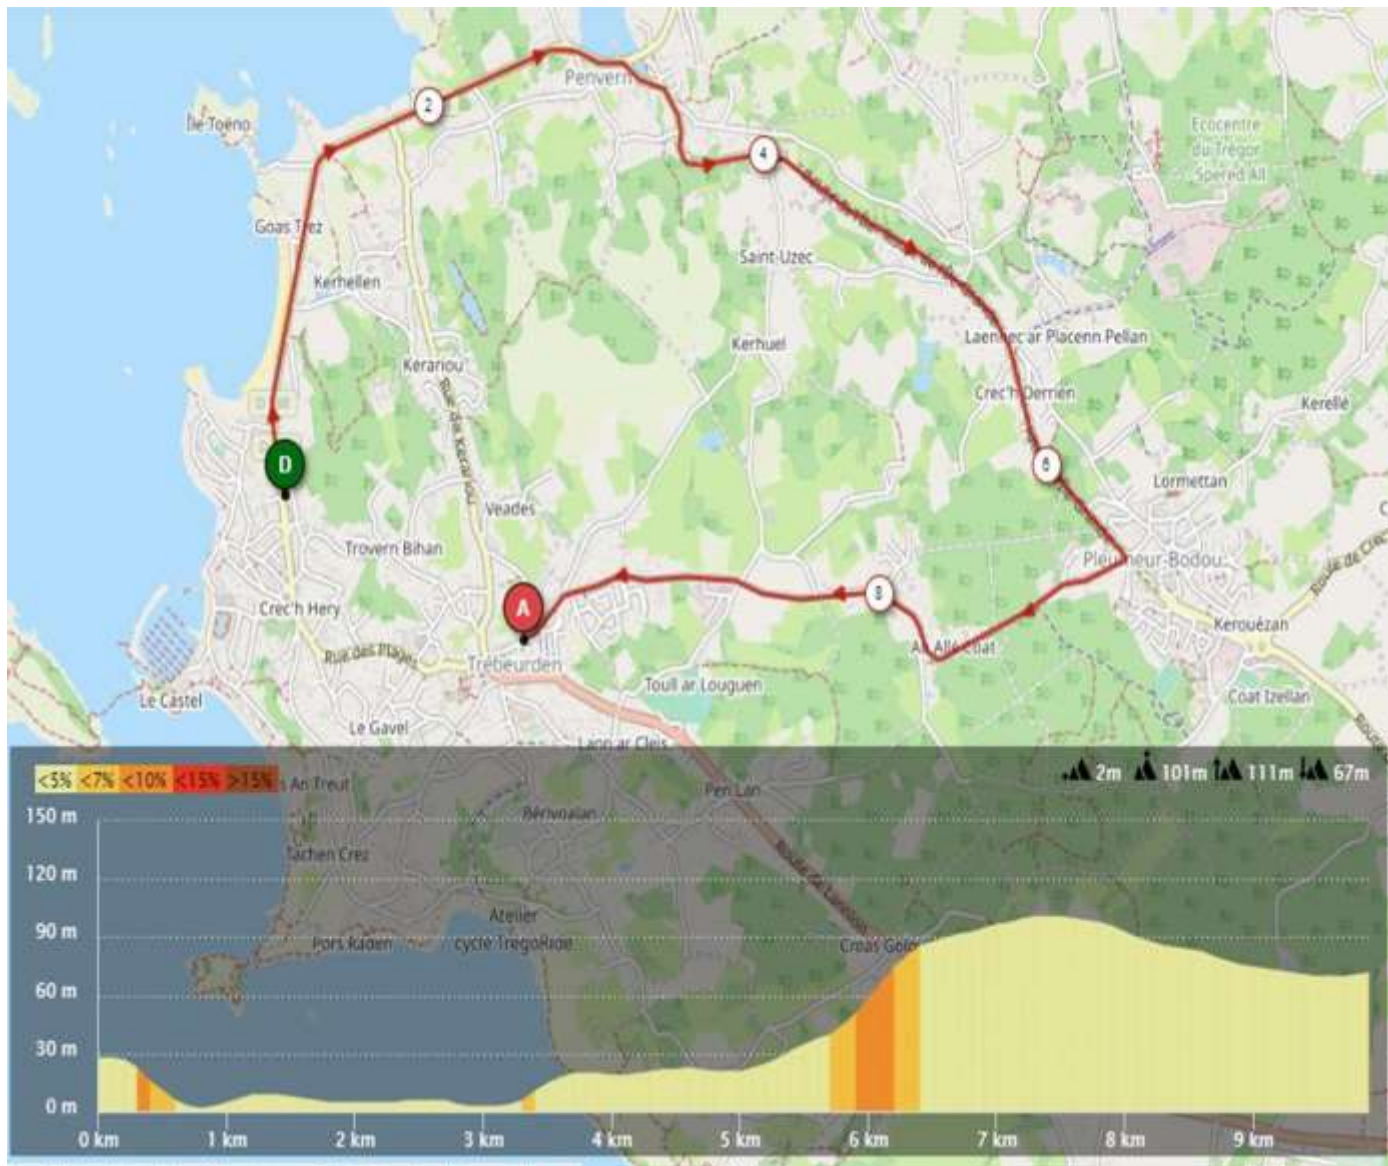

1^{ère} Étape en circuit – Pleumeur-Bodou – Samedi 16/04

1^{ère} Étape en circuit - Pleumeur-Bodou - Itinéraire/Horaire – 9 tours

Parcours	KM		ITINERAIRE
		A parcourir	
0	6,6		D21, 22560 Pleumeur-Bodou/Prendre la direction sud-est sur Le Bourg
0,1	6,5		Au rond-point, prendre la 1re sortie sur Rte de Trébeurden/D6 en direction de Trébeurden
2,3	4,3		Prendre à droite sur Chem. de Saint-Uzec
3,8	2,8		Tourner à gauche
4,2	2,4		Prendre à droite sur Rte de l'Île Grande/D21
6,6	0		D21, 22560 Pleumeur-Bodou

CONTROLE ANTIDOPAGE

Mairie de TREBEURDEN

2^{ème} Étape CLM/Équipe – Trébeurden – Dimanche 17/04

Sécurité aux carrefours assurée par des signaleurs
 Ouverture devant chaque équipe par 1 moto AMS22
 Chaque équipe suivie par une voiture de club avec DS et mécano
 Secours en cas de chute assurés par 1 médecin, 1 ambulance, et 4 secouristes

3^{ème} Étape en circuit – Perros-Guirec – Dimanche 17/04

DEROULEMENT DE LA JOURNEE

10H30 DEJEUNER DES COUREURS	Espace ROUZIC – Rue Pierre Simon de Laplace - PERROS-G.
11H30 DEJEUNER DES OFFICIELS ET SUIVEURS	Espace ROUZIC – Rue Pierre Simon de Laplace - PERROS-G.
13h REUNION DES DIRECTEURS SPORTIFS	Espace ROUZIC – Rue Pierre Simon de Laplace - PERROS-G.
13H15 EMARGEMENTS DES COUREURS 14H	PODIUM DEPART - Rue de Pleumeur-Bodou - PERROS-G.
14H30 MISE EN PLACE DES VEHICULES	PODIUM DEPART - Rue de Pleumeur-Bodou - PERROS-G.
14H30 APPEL DES CONCURENTS	PODIUM DEPART - Rue de Pleumeur-Bodou - PERROS-G.
14H40 DEPART REEL	PODIUM DEPART - Rue de Pleumeur-Bodou - PERROS-G.
<hr/>	
16H00 ARRIVEE PREVUE	PODIUM DEPART - Rue de Pleumeur-Bodou - PERROS-G.
16H10 CEREMONIE PROTOCOLAIRE	PODIUM DEPART - Rue de Pleumeur-Bodou - PERROS-G.
<hr/>	
REUNION DU JURY DES ARBITRES	Espace ROUZIC – Rue Pierre Simon de Laplace - PERROS-G.
CONTROLE ANTIDOPAGE	Espace ROUZIC – Rue Pierre Simon de Laplace - PERROS-G.