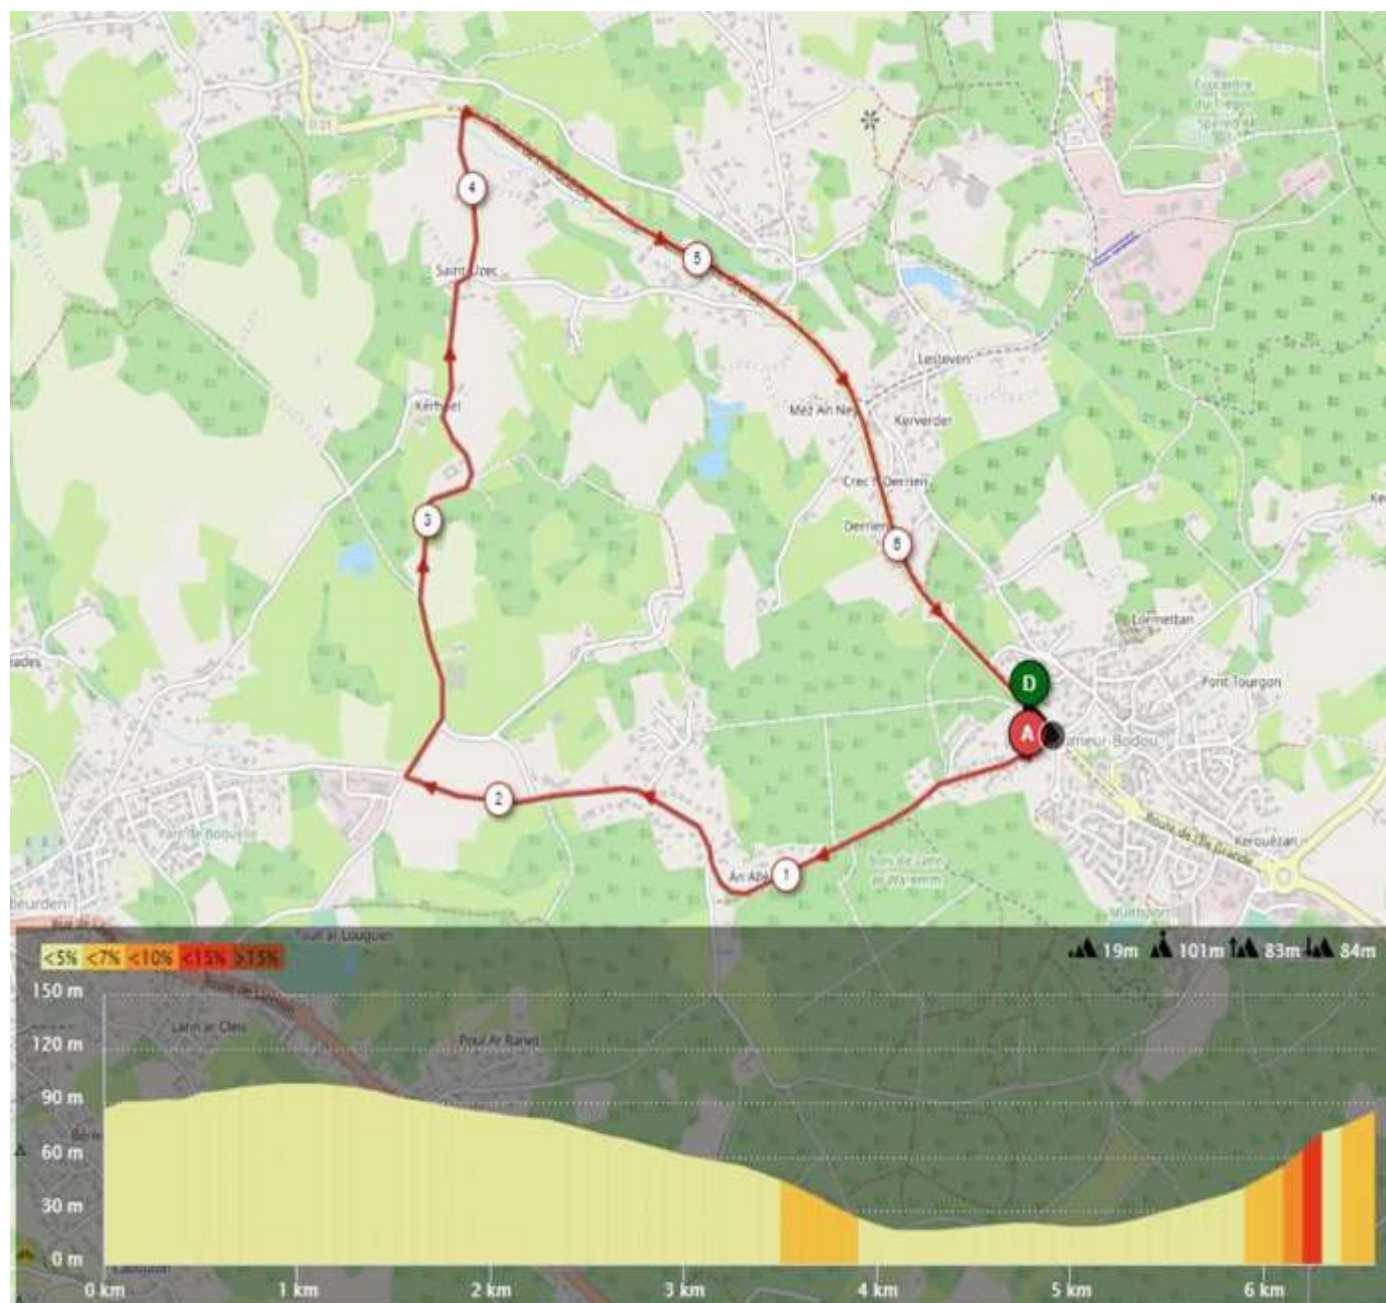

1^{ère} Étape en circuit – Pleumeur-Bodou – Samedi 16/04

1^{ère} Étape en circuit - Pleumeur-Bodou - Itinéraire/Horaire – 9 tours

Parcours	KM		ITINERAIRE
		A parcourir	
0	6,6		D21, 22560 Pleumeur-Bodou/Prendre la direction sud-est sur Le Bourg
0,1	6,5		Au rond-point, prendre la 1re sortie sur Rte de Trébeurden/D6 en direction de Trébeurden
2,3	4,3		Prendre à droite sur Chem. de Saint-Uzec
3,8	2,8		Tourner à gauche
4,2	2,4		Prendre à droite sur Rte de l'Île Grande/D21
6,6	0		D21, 22560 Pleumeur-Bodou

3^{ème} Étape en circuit – Perros-Guirec – Dimanche 17/04

DEROULEMENT DE LA JOURNEE

10H30 DEJEUNER DES COUREURS	Espace ROUZIC – Rue Pierre Simon de Laplace - PERROS-G.
11H30 DEJEUNER DES OFFICIELS ET SUIVEURS	Espace ROUZIC – Rue Pierre Simon de Laplace - PERROS-G.
13h REUNION DES DIRECTEURS SPORTIFS	Espace ROUZIC – Rue Pierre Simon de Laplace - PERROS-G.
13H15 EMARGEMENTS DES COUREURS 14H	PODIUM DEPART - Rue de Pleumeur-Bodou - PERROS-G.
14H30 MISE EN PLACE DES VEHICULES	PODIUM DEPART - Rue de Pleumeur-Bodou - PERROS-G.
14H30 APPEL DES CONCURENTS	PODIUM DEPART - Rue de Pleumeur-Bodou - PERROS-G.
14H40 DEPART REEL	PODIUM DEPART - Rue de Pleumeur-Bodou - PERROS-G.
<hr/>	
16H00 ARRIVEE PREVUE	PODIUM DEPART - Rue de Pleumeur-Bodou - PERROS-G.
16H10 CEREMONIE PROTOCOLAIRE	PODIUM DEPART - Rue de Pleumeur-Bodou - PERROS-G.
<hr/>	
REUNION DU JURY DES ARBITRES	Espace ROUZIC – Rue Pierre Simon de Laplace - PERROS-G.
CONTROLE ANTIDOPAGE	Espace ROUZIC – Rue Pierre Simon de Laplace - PERROS-G.