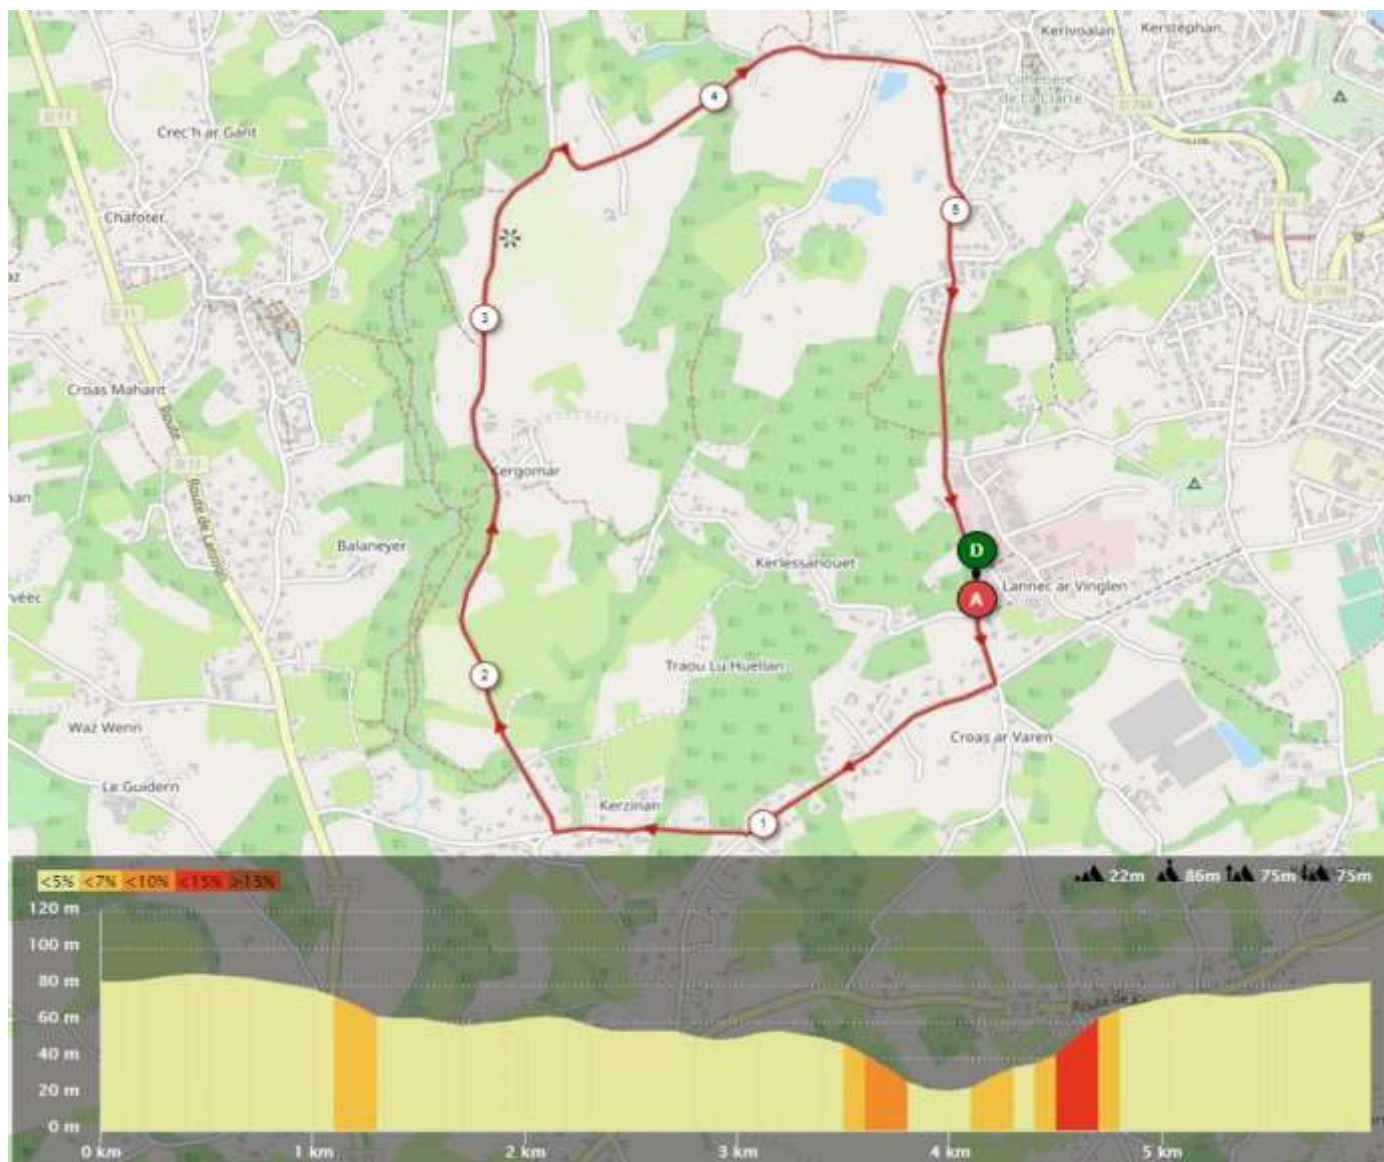

3^{ème} Étape en circuit – Perros-Guirec – Dimanche 17/04

DEROULEMENT DE LA JOURNEE

10H30 DEJEUNER DES COUREURS	Espace ROUZIC – Rue Pierre Simon de Laplace - PERROS-G.
11H30 DEJEUNER DES OFFICIELS ET SUIVEURS	Espace ROUZIC – Rue Pierre Simon de Laplace - PERROS-G.
13h REUNION DES DIRECTEURS SPORTIFS	Espace ROUZIC – Rue Pierre Simon de Laplace - PERROS-G.
13H15 EMARGEMENTS DES COUREURS 14H	PODIUM DEPART - Rue de Pleumeur-Bodou - PERROS-G.
14H30 MISE EN PLACE DES VEHICULES	PODIUM DEPART - Rue de Pleumeur-Bodou - PERROS-G.
14H30 APPEL DES CONCURENTS	PODIUM DEPART - Rue de Pleumeur-Bodou - PERROS-G.
14H40 DEPART REEL	PODIUM DEPART - Rue de Pleumeur-Bodou - PERROS-G.
<hr/>	
16H00 ARRIVEE PREVUE	PODIUM DEPART - Rue de Pleumeur-Bodou - PERROS-G.
16H10 CEREMONIE PROTOCOLAIRE	PODIUM DEPART - Rue de Pleumeur-Bodou - PERROS-G.
<hr/>	
REUNION DU JURY DES ARBITRES	Espace ROUZIC – Rue Pierre Simon de Laplace - PERROS-G.
CONTROLE ANTIDOPAGE	Espace ROUZIC – Rue Pierre Simon de Laplace - PERROS-G.

3^{ème} Etape en circuit – Perros-Guirec

3^{ème} Étape en circuit – Perros-Guirec – Itinéraire/Horaire – 9 tours

KM		ITINERAIRE
Parcours	A parcourir	
0	6	185 Rue de Pleumeur 22700 Perros-Guirec/ Prendre vers Rte de Pleumeur Bodou
0,3	5,7	Prendre à droite sur Rte de Pleumeur Bodou
1	5	Prendre à droite sur Rte de Kerzinan
1,5	4,5	Prendre à droite sur Rte de Kergomar
3,5	2,5	Tourner à droite à Rte de Randreus
4,4	1,6	Continuer sur Rue des Carrières
4,7	1,3	Prendre à droite sur Rue de la Vallée
5	1	Prendre à droite sur Rue de Pleumeur la Clarté
6	0	185 Rue de Pleumeur 22700 Perros-Guirec